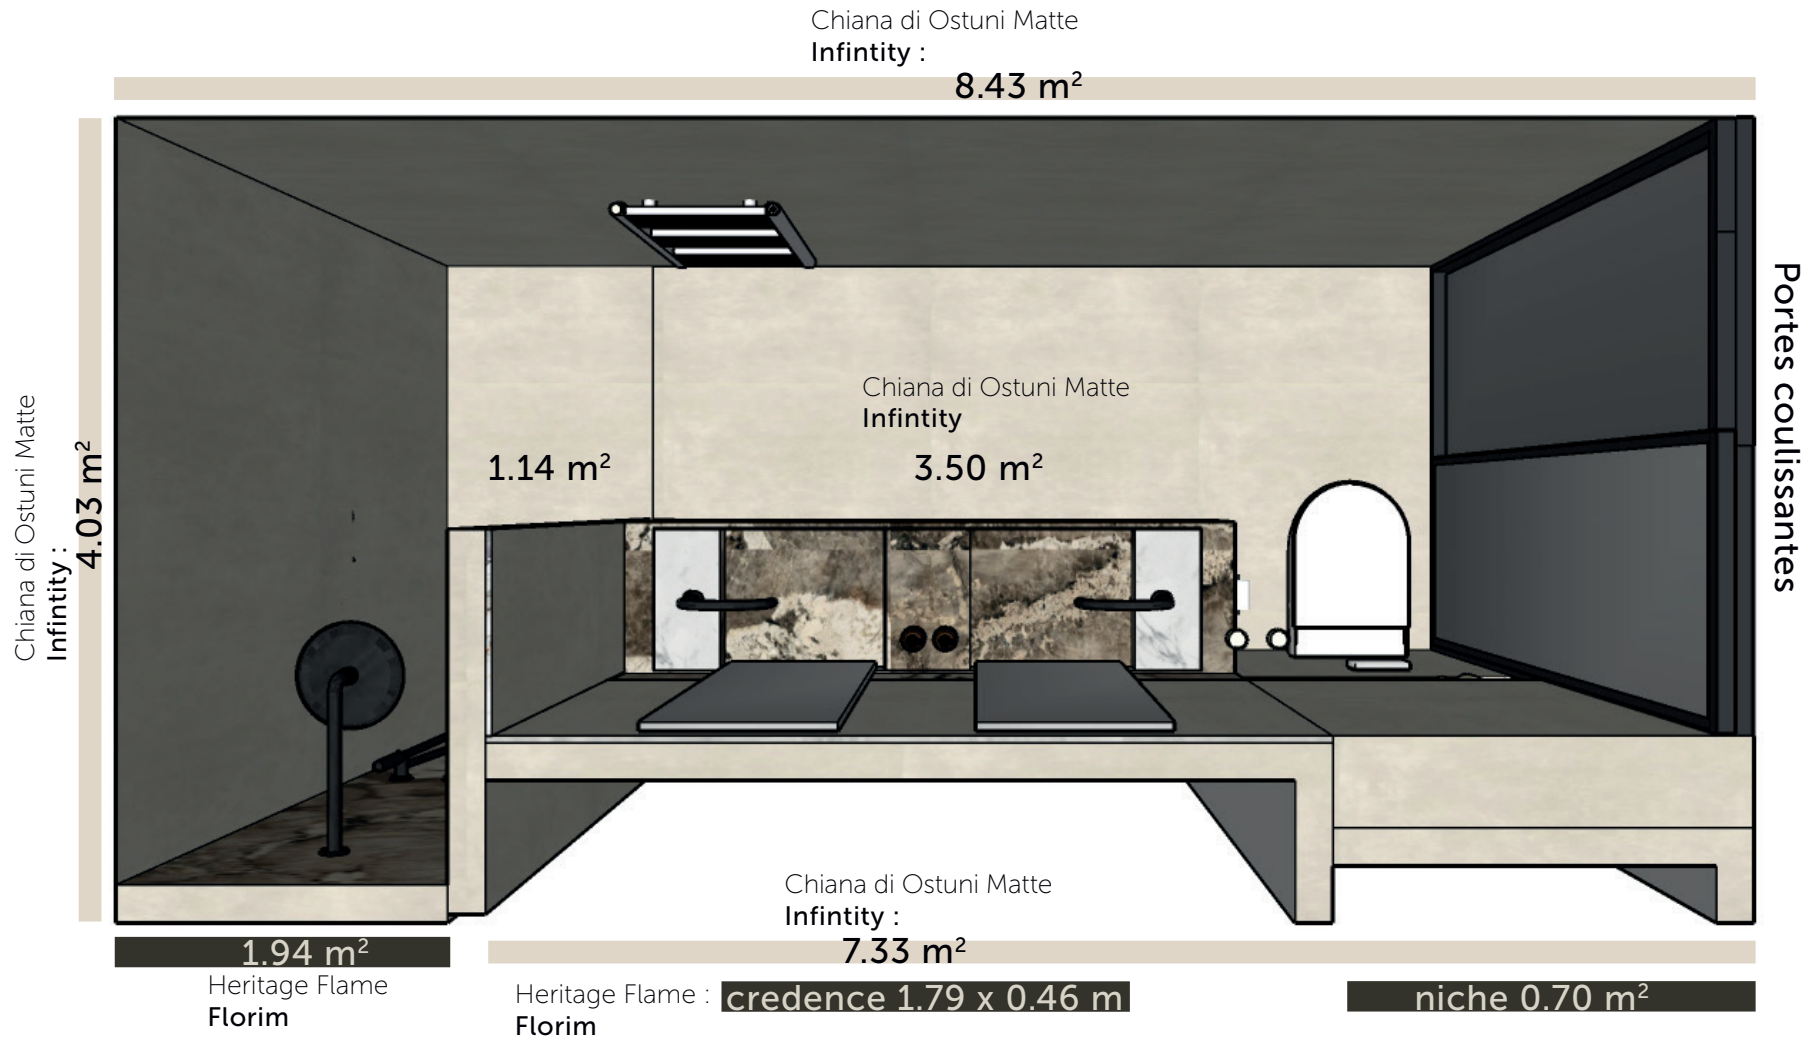

AAKAT
INTERIOR DESIGN +41 79 286 96 69 | contact@aatk.design | Rue Simplon 10, 1208 CH – Geneva, Switzerland | AAKAT.DESIGN

232 Faux plafonds	19 950,00
Fourniture et pose d'un faux plafond en ossature métallique et deux couches de placo plâtres knauf - lissage de l'ensemble y compris peinture et 3 coupes de finition pour accueillir 3 bandeaux led encastrés pour les 3 espaces : chambre mater, dressing et salle des bains master	
9 Ameublement et décoration	21 354,07
Fourniture de store bateau à chaînette métal, thermolaqué blanc, support plafond, avec tige métallique, barre de chute Confection machine, non doublé. Y compris installation et réglage des stores. Position suivant les cadres de fenestres	

TOTAL TRAVAUX CFC HT 268 529,07

02 MOODBOARDS

MATERIAUX

PACK
MANDALA

PACK
MANDALA

MOODBOARDS

POSITIONNEMENT DES MATERIAUX

PACK
MANDALA

MOODBOARDS

CALCUL DES MATERIAUX

132 x 249 cm
Deux portes avec miroirs
Cadre noir

03 AVANT-PROJET

NOUVELLE DISTRIBUTION

PACK
MANDALA

04 PRESENTATION

IMAGES 3D