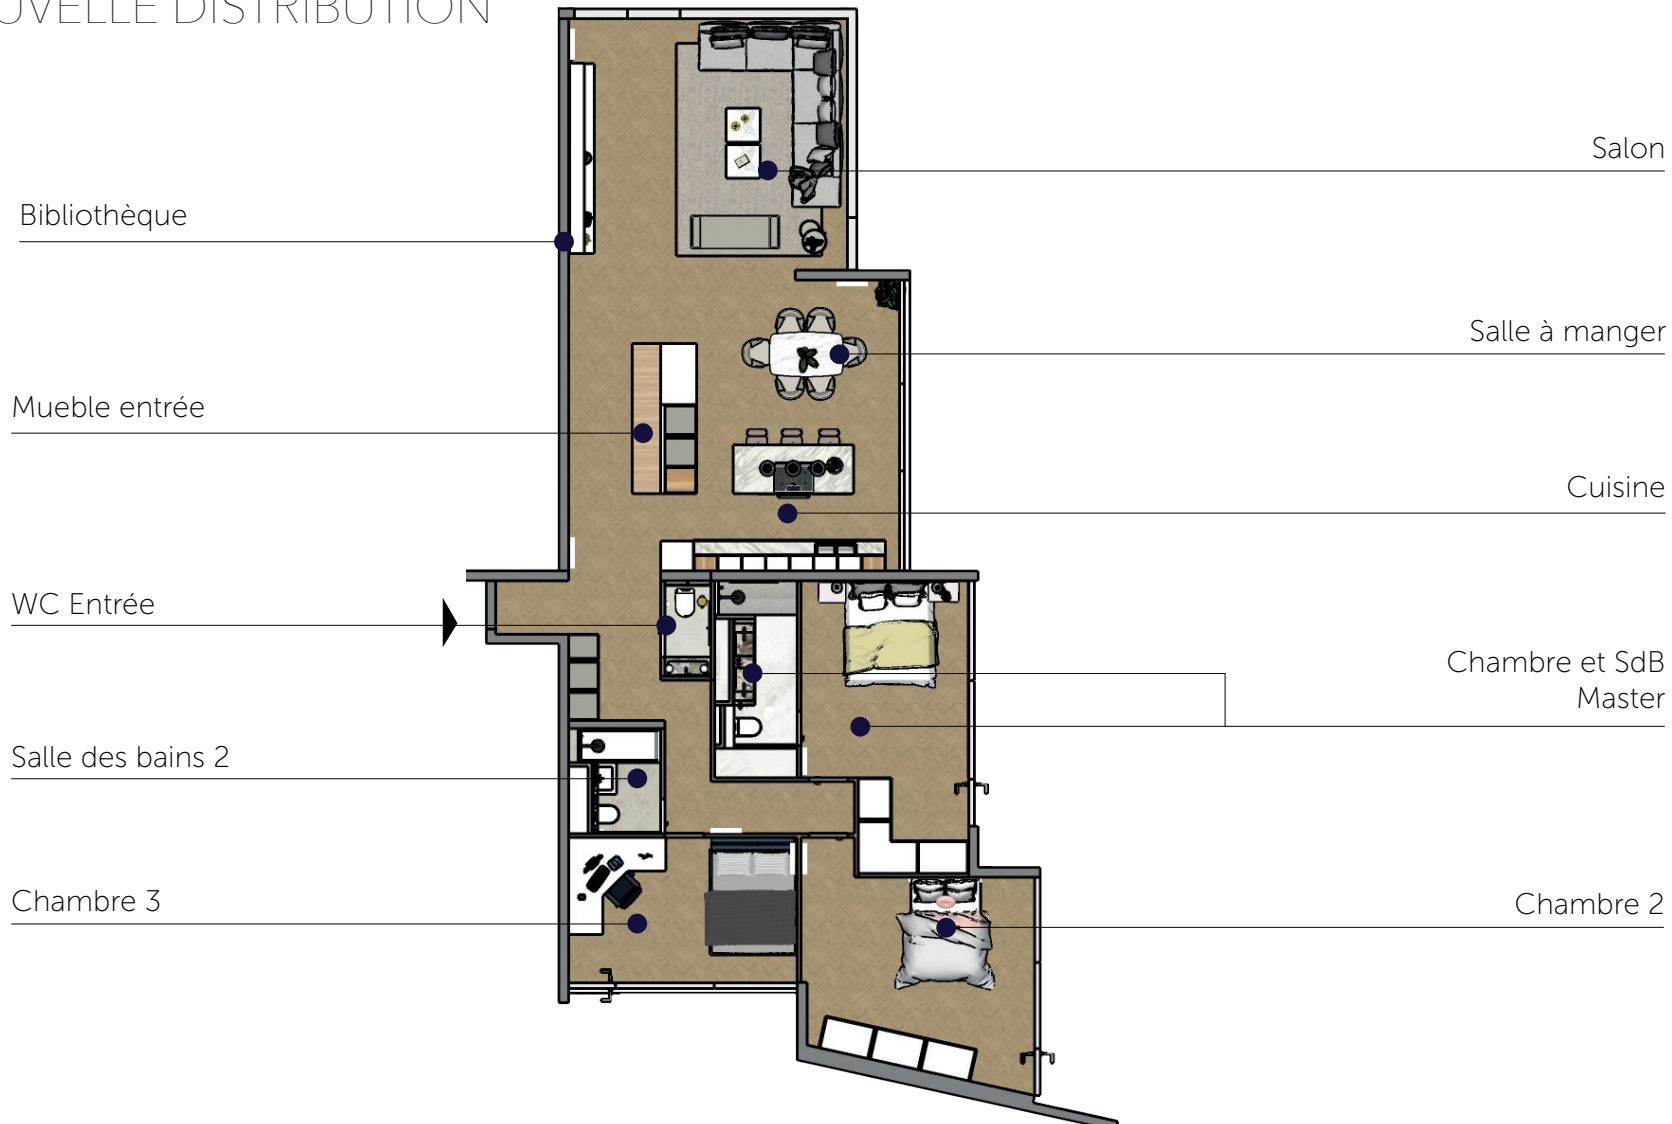

MOODBOARDS

CALCUL DES MATERIAUX

132 x 249 cm
Deux portes avec miroirs
Cadre noir

03 AVANT-PROJET

NOUVELLE DISTRIBUTION

PACK
MANDALA

04 PRESENTATION

IMAGES 3D