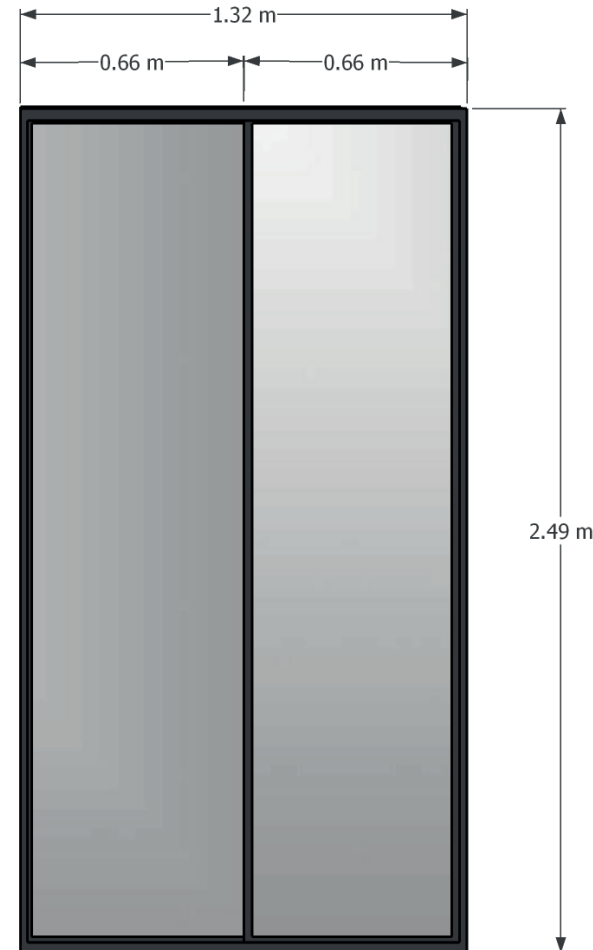

TOTAL TRAVAUX CFC HT 268 529,07

02 MOODBOARDS

MATERIAUX

PACK
MANDALA

PACK
MANDALA

MOODBOARDS

POSITIONNEMENT DES MATERIAUX

PACK
MANDALA

MOODBOARDS

CALCUL DES MATERIAUX

132 x 249 cm
Deux portes avec miroirs
Cadre noir

03 AVANT-PROJET

NOUVELLE DISTRIBUTION

PACK
MANDALA

04 PRESENTATION

IMAGES 3D